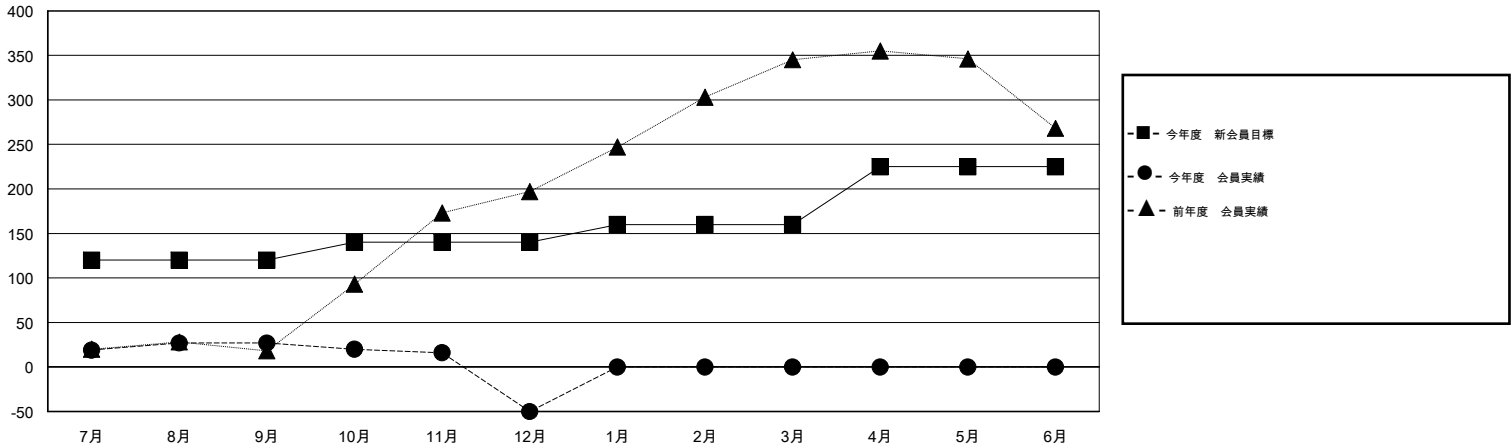

MONTHLY MEMBERSHIP PROGRESS REPORT

District 336 B

Results as of: 12/31/2016

GMT: Masayoshi Maruyama

地域 JAPAN

GMT会則地域 5-Jap

クラブ				
結果: 2016-2017				
四半期	新クラブ目標	新クラブ	解散クラブ	純増 / 減
7月/8月/9月	0	0	0	0
10月/11月/12月	0	0	1	-1
1月/2月/3月	0	0	0	0
4月/5月/6月	1	0	0	0

名				
結果: 2016-2017				
四半期	新会員目標	チャーターメン バー / 新会員	退会者	純増 / 減
7月/8月/9月	120	88	61	27
10月/11月/12月	20	41	118	-77
1月/2月/3月	20	0	0	0
4月/5月/6月	65	0	0	0

新クラブ目標及び実績累計

会員目標及び実績累計

解散クラブ: 1	54 CLUBS OF 95 一名以上の新会員を登録	男女別
退会者		男性 2,668 (79.81%)
物故会員 14		女性 675 (20.19%)
クラブ解散 9	健康診断データはこちら	家族会員 879
その他 156		世帯主 406
合計 179		世帯主以外 473